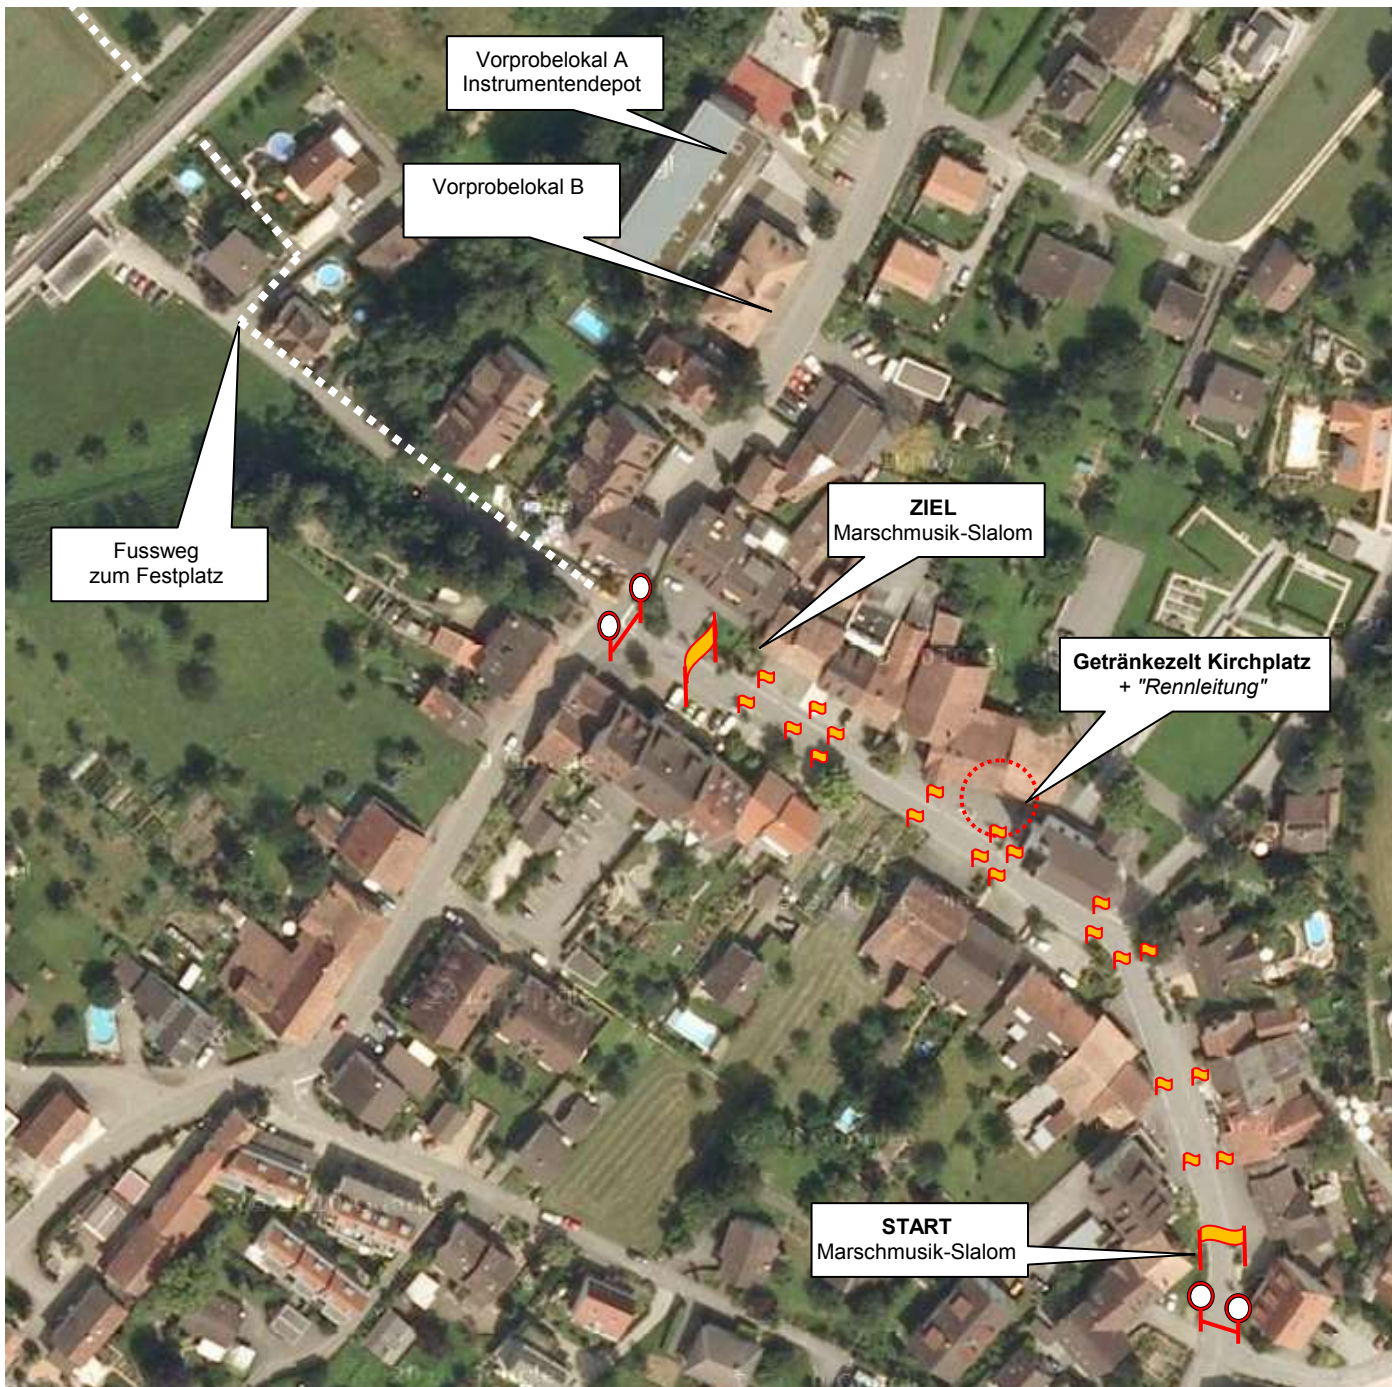

Marschmusik-Slalom Übersicht

Musiktage Beider Basel
3. – 5. Juni 2011

Start Marschmusik beim Pfarreizentrum/Gemeindeverwaltung

Ziel Marschmusik-Slalom beim Dorfladen